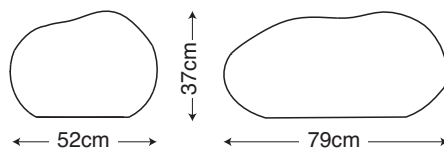

Piedra decorativa polietileno Blanco LED RGB / Polyethylene wireless stone RGB LED

100% polietileno reciclable y estabilizado con protector UVA. Adecuado para su uso en exterior IP65, soportando temperaturas de hasta -20°C. Testado para resistencia y estabilidad rayos UVA.
SIN CABLES utiliza batería recargables, produciendo por cada 5 horas de carga 8 horas de uso. 16 LEDsx0,03W con cambio de color (7 Colores) y programable desde el mando a distancia.