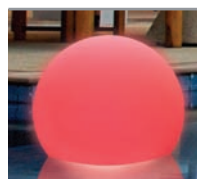

Incluye mando a distancia y cargador.
Included remote control and charger.

MOD	COLOR/COLOUR	PRECIO/PRICE
P002	Blanco / White	281,85€