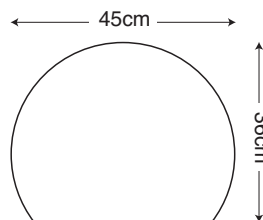

MOD	COLOR/COLOUR	PRECIO/PRICE
P001	Blanco / White	295,50€

MOD. P002

Bola flotante polietileno blanco LED RGB / Polyethylene wireless floating ball RGB LED

100% polietileno reciclable y estabilizado con protector UVA. Adecuado para su uso en exterior, incluso flotando en piscinas IP67, soportando temperaturas de hasta -20°C. Testado para resistencia y estabilidad rayos UVA.