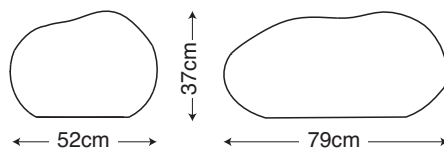

Piedra decorativa polietileno Blanco LED RGB / Polyethylene wireless stone RGB LED

100% polietileno reciclable y estabilizado con protector UVA. Adecuado para su uso en exterior IP65, soportando temperaturas de hasta -20°C. Testado para resistencia y estabilidad rayos UVA.