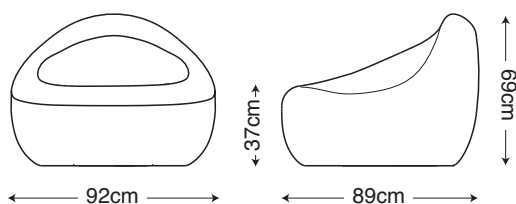

Sillón polietileno Blanco LED RGB / Polyethylene wireless armchair RGB LED

100% polietileno reciclable y estabilizado con protector UVA. Adecuado para su uso en exterior IP65, soportando temperaturas de hasta -20°C. Testado para resistencia y estabilidad rayos UVA.
SIN CABLES utiliza batería recargables, produciendo por cada 5 horas de carga 8 horas de uso. 16 LEDsx0,03W con cambio de color (7 Colores) y programable desde el mando a distancia.