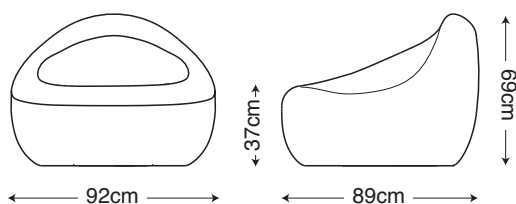

## Sillón polietileno Blanco LED RGB / Polyethylene wireless armchair RGB LED

100% polietileno reciclable y estabilizado con protector UVA. Adecuado para su uso en exterior IP65, soportando temperaturas de hasta -20°C. Testado para resistencia y estabilidad rayos UVA.  
**SIN CABLES** utiliza batería recargables, produciendo por cada 5 horas de carga 8 horas de uso. 16 LEDsx0,03W con cambio de color (7 Colores) y programable desde el mando a distancia.