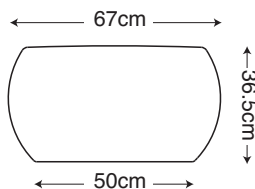

## Mesa baja polietileno blanco LED RGB / Polyethylene wireless coffe table RGB LED

100% polietileno reciclable y estabilizado con protector UVA. Adecuado para su uso en exterior IP65, soportando temperaturas de hasta -20°C. Testado para resistencia y estabilidad rayos UVA.  
**SIN CABLES** utiliza batería recargables, produciendo por cada 5 horas de carga 8 horas de uso. 16 LEDsx0,03W con cambio de color (7 Colores) y programable desde el mando a distancia.