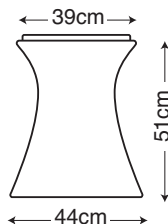

MOD	COLOR/COLOUR	PRECIO/PRICE
P054	Blanco / White	304,55€

MOD. P053

Taburete con cojín polietileno blanco LED RGB / Polyethylene wireless stool RGB LED

100% polietileno reciclable y estabilizado con protector UVA. Adecuado para su uso en exterior IP65, soportando temperaturas de hasta -20°C. Testado para resistencia y estabilidad rayos UVA.