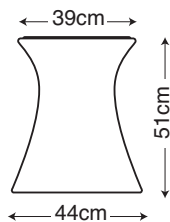

Mesa auxiliar polietileno Blanco LED RGB / Polyethylene wireless auxiliary table RGB LED

100% polietileno reciclable y estabilizado con protector UVA. Adecuado para su uso en exterior IP65, soportando temperaturas de hasta -20°C. Testado para resistencia y estabilidad rayos UVA.