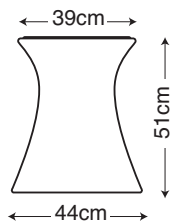

Mesa auxiliar polietileno Blanco LED RGB / Polyethylene wireless auxiliary table RGB LED

100% polietileno reciclable y estabilizado con protector UVA. Adecuado para su uso en exterior IP65, soportando temperaturas de hasta -20°C. Testado para resistencia y estabilidad rayos UVA.
SIN CABLES utiliza batería recargables, produciendo por cada 5 horas de carga 8 horas de uso. 16 LEDsx0,03W con cambio de color (7 Colores) y programable desde el mando a distancia.