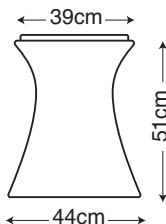

Incluye mando a distancia y cargador.
Included remote control and charger.

MOD	COLOR/COLOUR	PRECIO/PRICE
P054	Blanco / White	304,55€

MOD. P053

Taburete con cojín polietileno blanco LED RGB / Polyethylene wireless stool RGB LED