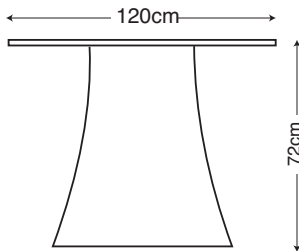

## Mesa polietileno Blanco LED RGB Cristal 120Cm / Polyethylene wireless table 120Cm RGB LED

100% polietileno reciclable y estabilizado con protector UVA. Adecuado para su uso en exterior IP65, soportando temperaturas de hasta -20°C. Testado para resistencia y estabilidad rayos UVA.