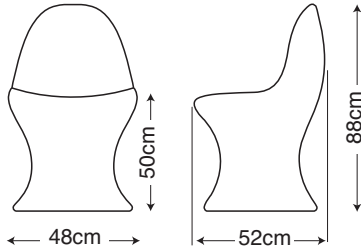

Silla polietileno Blanco LED RGB / Polyethylene wireless chair RGB LED

100% polietileno reciclable y estabilizado con protector UVA. Adecuado para su uso en exterior IP65, soportando temperaturas de hasta -20°C. Testado para resistencia y estabilidad rayos UVA.

SIN CABLES utiliza batería recargables, produciendo por cada 5 horas de carga 8 horas de uso. 16 LEDsx0,03W con cambio de color (7 Colores) y programable desde el mando a distancia.

100% recyclable stabilized polyethylene with UVA ray protection. Suitable for outdoors use IP65, withstanding temperatures of up to -20°C. Tested to resist UVA rays.

WIRELESS it uses rechargeable batteries, giving 8 hours of use for 5 hours for charge. 16 LEDsx0,03W with changing colours (7 colours) and programmable from the remote control