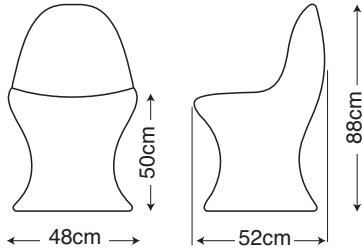

## Silla polietileno Blanco LED RGB / Polyethylene wireless chair RGB LED

100% polietileno reciclable y estabilizado con protector UVA. Adecuado para su uso en exterior IP65, soportando temperaturas de hasta -20°C. Testado para resistencia y estabilidad rayos UVA.