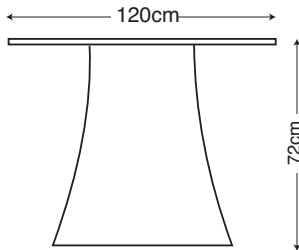

## Mesa polietileno Blanco LED RGB Cristal 120Cm / Polyethylene wireless table 120Cm RGB LED

100% polietileno reciclable y estabilizado con protector UVA. Adecuado para su uso en exterior IP65, soportando temperaturas de hasta -20°C. Testado para resistencia y estabilidad rayos UVA.